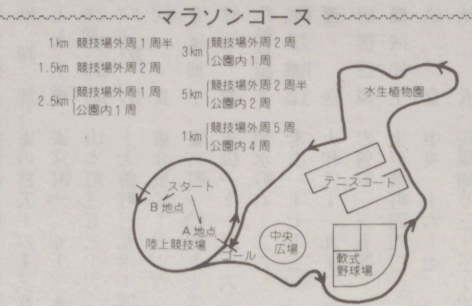

(株)池田亀次郎商店

創業 明治5年 (13年前)
社名 池田亀次郎商店
代表 池田昭(4代目)

さわやか マラソン大会

日時 10月20日 雨天決行
開会9時 (受付:8時)
会場 総合運動公園

快く、スポーツの秋にマラソンを楽しませぬか?
10月20日(日) 雨天決行
開会式9時(受付:8時)
会場 総合運動公園陸上競技場内

建設部会視察 柴田智男部長
本年度の事業計画に基づき、8月22-23日長岡テクノポリスを視察した。